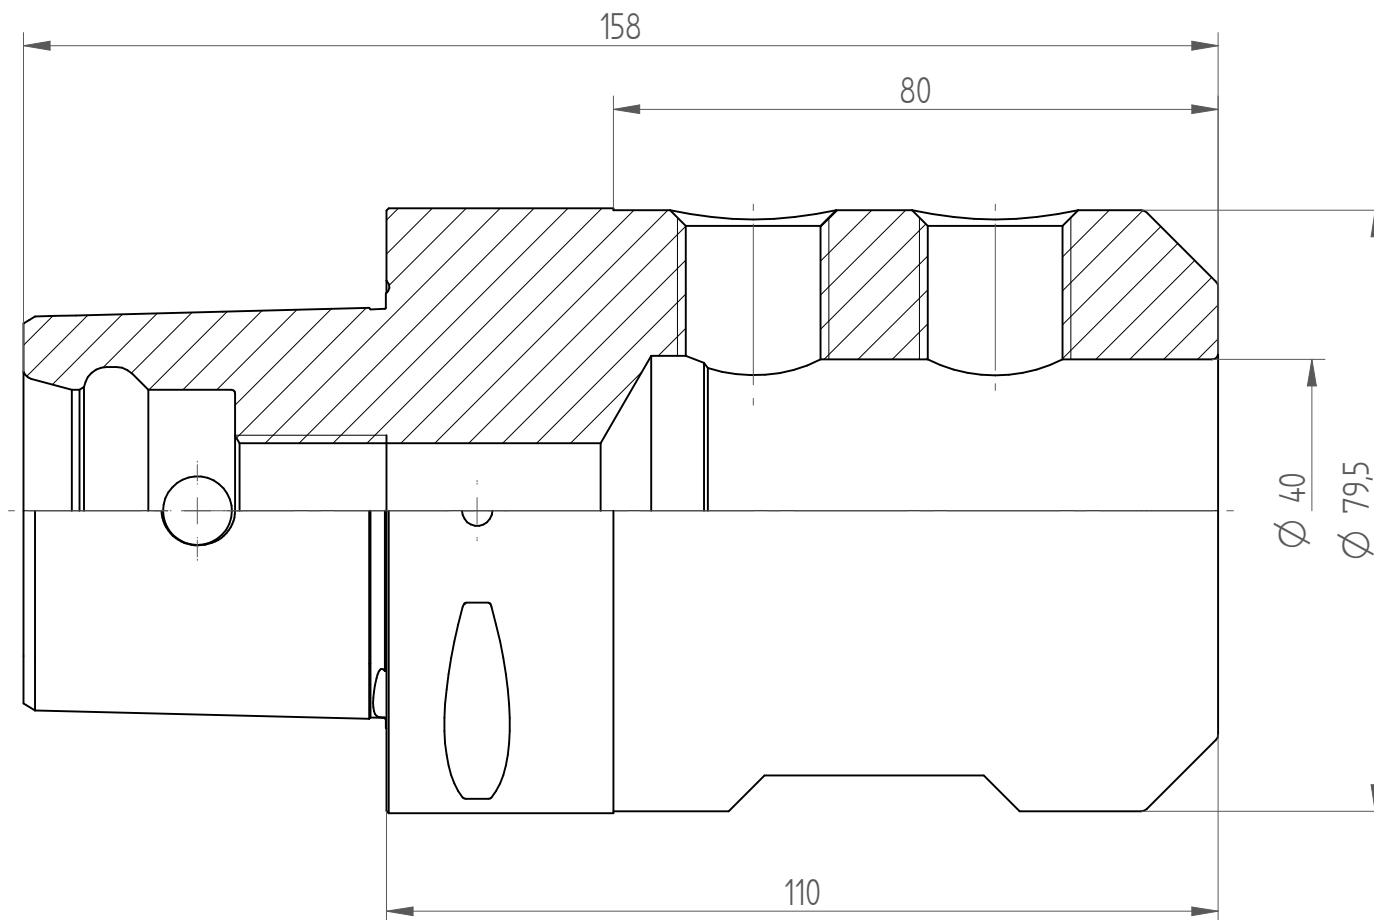

Swiss
Precision
Tools

REGO-FIX®

REGO-FIX AG
Obermattweg 60
4456 Tenniken / Switzerland

Phone +41 61 976 14 66
Fax +41 61 976 14 14
www.rego-fix.com

This is a non-controlled copy. All information given herein is subject to change without notice

The information given herein has been carefully checked and is believed to be correct. REGO-FIX, however, assumes no responsibility or liability for any errors, inaccuracies or omissions that may appear in this drawing

This document is subject to copyright laws. No part of this document may be reproduced or transmitted in any form or any means, electronic or mechanic, for any purpose, without the express written permission of REGO-FIX

Type : C8_WD40x110
Part No. : 280834060
Date : 11.06.2014
Scale : 1:1